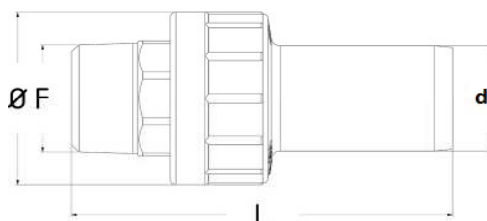

NOVÉ DIMENZE ZÁVITOVÝCH PŘECHODŮ

VNITŘNÍ ZÁVIT

Obj.č.	d (mm)	DN (")	DN (mm)	Ø (mm)	L (mm)	Závit	Hmotnost
80075065	75	2 1/2"	65	110	130	Rp 2 1/2"	0,75
80090080	90	3"	80	125	145	Rp 3"	1,00
80110100	110	4"	100	155	160	Rp 4"	1,90
80125100	125	4"	100	155	160	Rp 4"	2,00

VNĚJŠÍ ZÁVIT

Obj.č.	d (mm)	DN (")	DN (mm)	Ø (mm)	L (mm)	Závit	Hmotnost
70075050	75	2"	50	110	145	R 2"	0,80
70075065	75	2 1/2"	65	110	155	R 2 1/2"	1,20
70090080	90	3"	80	125	170	R 3"	1,60
70110100	110	4"	100	155	200	R 4"	2,90
70125100	125	4"	100	155	200	R 4"	2,90