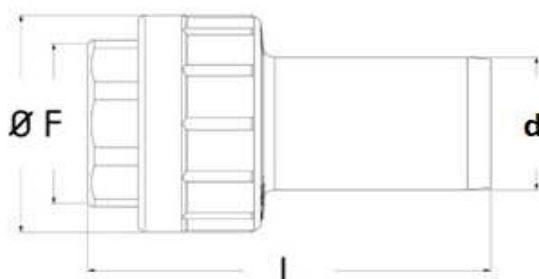

NOVÉ DIMENZE ZÁVITOVÝCH PŘECHODŮ

VNITŘNÍ ZÁVIT

Obj.č.	d (mm)	DN (")	DN (mm)	Ø (mm)	L (mm)	Závit	Hmotnost
80075065	75	2 1/2"	65	110	130	Rp 2 1/2"	0,75
80090080	90	3"	80	125	145	Rp 3"	1,00
80110100	110	4"	100	155	160	Rp 4"	1,90
80125100	125	4"	100	155	160	Rp 4"	2,00

VNĚJŠÍ ZÁVIT

Obj.č.	d (mm)	DN (")	DN (mm)	Ø (mm)	L (mm)	Závit	Hmotnost
70075050	75	2"	50	110	145	R 2"	0,80
70075065	75	2 1/2"	65	110	155	R 2 1/2"	1,20
70090080	90	3"	80	125	170	R 3"	1,60
70110100	110	4"	100	155	200	R 4"	2,90
70125100	125	4"	100	155	200	R 4"	2,90